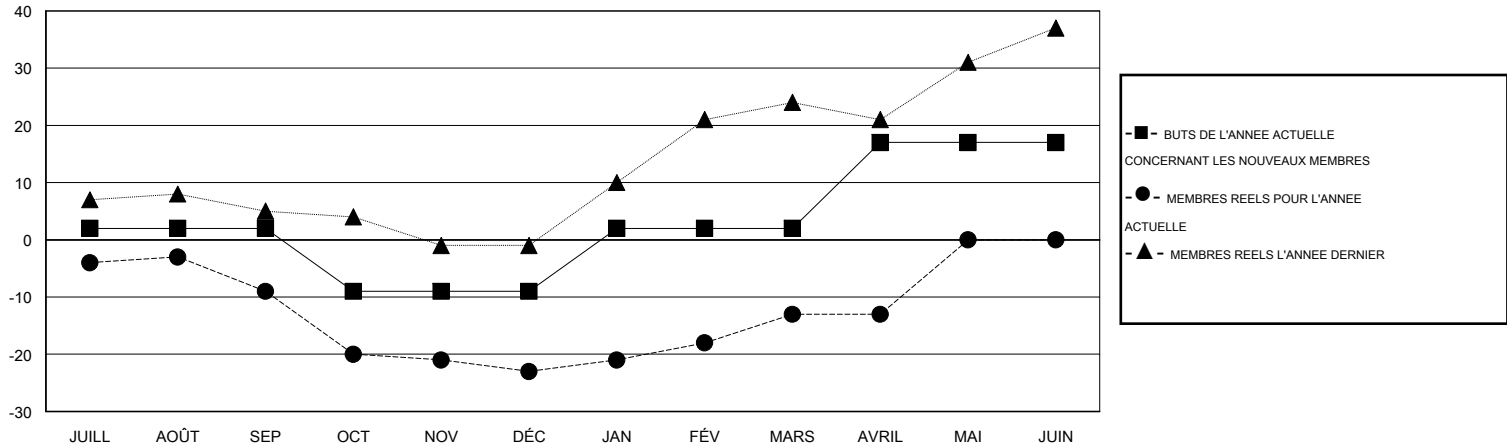

BUTS ET MEMBRES REELS - CUMULATIF

CLUBS RADIÉS: 0	31 CLUBS OF 54 ONT AJOUTE 1 OU PLUSIEURS NOUVEAUX MEMBRES	DISTRIBUTION PAR SEXE HOMME 1,824 (95.40%) FEMME 88 (4.60%)
MEMBRES RADIÉS DECEDE 7 CLUB ANNULE 0 AUTRE 55 TOTAL 62	CLIQUER ICI POUR AVOIR LES DONNEES DE L'EVALUATION DE SANTE	MEMBRES D'UNITE FAMILIALE 0 CHEF DE FAMILLE 0 N'EST PAS CHEF DE FAMILLE 0