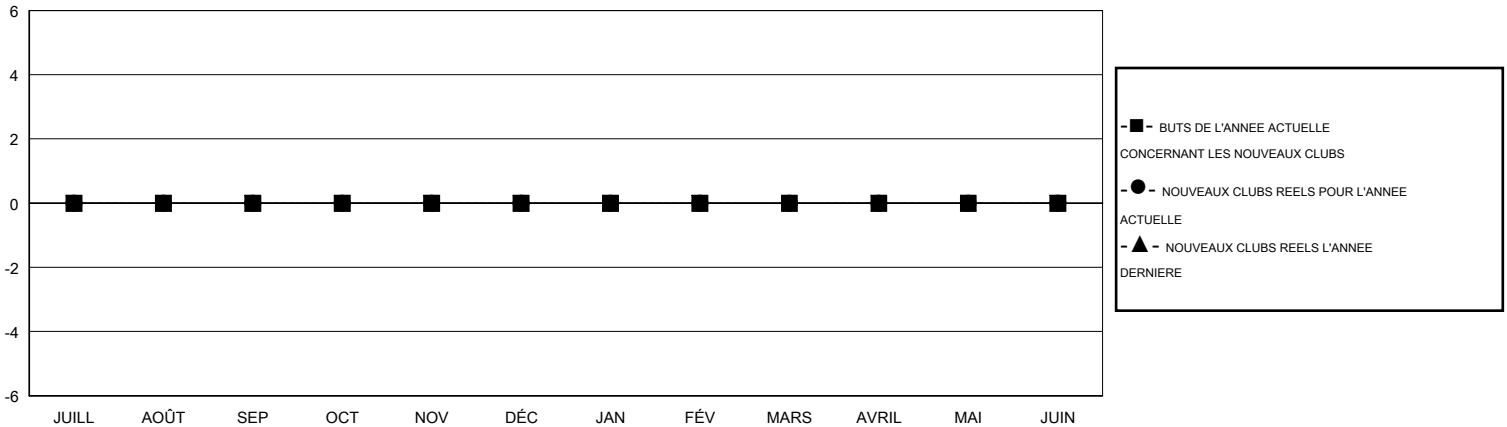

MONTHLY MEMBERSHIP PROGRESS REPORT

District 112 A

Results as of: 4/30/2015

GMT: Jean-Jacques STOFFEL-MUNCK

LIEU BELGIUM

RC EME 4

Clubs					Membres				
RESULTATS POUR 2014-2015					RESULTATS POUR 2014-2015				
TRIMESTRE	BUT CONCERNANT LES NOUVEAUX CLUBS	NOUVEAUX CLUBS	CLUBS ANNULÉS	GAIN NET/PERTE NETTE	TRIMESTRE	BUT CONCERNANT LES NOUVEAUX MEMBRES	MEMBRES FONDATEURS ET NOUVEAUX AJOUTÉS	MEMBRES RADIÉS	GAIN NET/PERTE NETTE
JUILL/AOÛT/SEP	0	0	0	0	JUILL/AOÛT/SEP	2	10	19	-9
OCT/NOV/DÉC	0	0	0	0	OCT/NOV/DÉC	-11	9	23	-14
JAN/FÉV/MARS	0	0	0	0	JAN/FÉV/MARS	11	22	12	10
AVRIL/MAI/JUIN	0	0	0	0	AVRIL/MAI/JUIN	15	8	8	0

BUTS ET NOUVEAUX CLUBS REELS - CUMULATIF